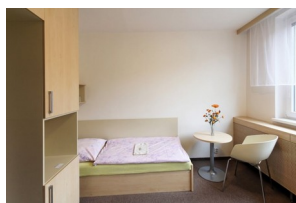

Ubytovací zařízení v centru města nabízí:

- dvoulůžkové pokoje s připojením na internet
- společné sociální zařízení a kuchyňka vždy pro jednu etáž
- každá kuchyňka je vybavena indukčním vařičem a mikrovlnou troubou
- možnost využít internetovou studovnu, TV místnost, prádelnu/sušárnu, úschovnu kol
- zapůjčit zdarma žehličku a denní tisk.

Cena: 2 lůžkový pokoj s chladničkou 290,- Kč / noc / lůžko (obsazeno 2 osobami)
2 lůžkový pokoj s chladničkou - singl 380,- Kč / noc / lůžko (obsazeno 1 osobou)

Více informací včetně fotek naleznete na webových stránkách UTB

Ubytovací zařízení v těsné blízkosti Zlínské polikliniky nabízí:

- ubytování v jedno-, dvou- a třílůžkových pokojů, které jsou součástí ubytovací buňky
- všechny pokoje mají internetovou přípojku
- buňku tvoří tři pokoje, kuchyňka a sociální zařízení
- možnost využít TV místnost, prádelnu/sušárnu, úschovnu kol
- zapůjčit zdarma žehličku a denní tisk.

Cena: 1 lůžkový pokoj 480,- Kč / noc / lůžko
2 lůžkový pokoj 360,- Kč / noc / lůžko (obsazeno 2 osobami)
3 lůžkový pokoj 330,- Kč / noc / lůžko (obsazeno 3 osobami)
2 nebo 3 lůžkový pokoj - singl 480,- Kč / noc / lůžko (obsazeno 1 osobou)